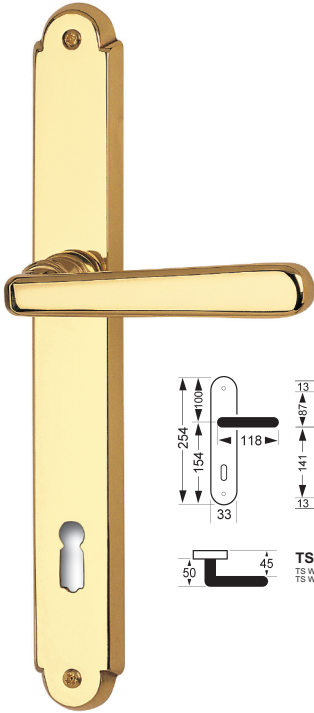

Mod. ALT WIEN

mit Hochhaltefeder

fest drehbar auf Langschild

Drückerlänge: 118 mm

Schild: 33x254 mm (Stärke 8,0)

AUCH FÜR GLASTÜR-
SCHLOSSKÄSTEN

Messing poliert

Ausführung	Karton	Euro	Sichtkarton	Euro
BB 8,5/90 mm				
BB 8,5/90 mm m. Hangerl				
PZ 8,5/88 mm				
ungelocht				
WC 8,5/90/7 mm				
Wechsel PZ L 88				
Wechsel PZ R 88				

Messing verchromt

Ausführung	Karton	Euro	Sichtkarton	Euro
BB 8,5/90 mm				
BB 8,5/90 mm m. Hangerl				
PZ 8,5/88 mm				
ungelocht				
WC 8,5/90/7 mm				
Wechsel PZ L 88				
Wechsel PZ R 88				