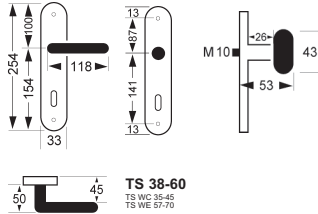

Mod. ALT WIEN

mit Hochhaltefeder

fest drehbar auf Langschild

Drückerrlänge: 118 mm

Schild: 33x254 mm (Stärke 8,0)

AUCH FÜR GLASTÜR-SCHLOSSKÄSTEN

Messing poliert

| Ausführung | Karton | Euro | Sichtkarton | Euro |
|-------------------------|--------|------|-------------|------|
| BB 8,5/90 mm | | | | |
| BB 8,5/90 mm m. Hangerl | | | | |
| PZ 8,5/88 mm | | | | |
| ungelocht | | | | |
| WC 8,5/90/7 mm | | | | |
| Wechsel PZ L 88 | | | | |
| Wechsel PZ R 88 | | | | |

Messing verchromt

| Ausführung | Karton | Euro | Sichtkarton | Euro |
|-------------------------|--------|------|-------------|------|
| BB 8,5/90 mm | | | | |
| BB 8,5/90 mm m. Hangerl | | | | |
| PZ 8,5/88 mm | | | | |
| ungelocht | | | | |
| WC 8,5/90/7 mm | | | | |
| Wechsel PZ L 88 | | | | |
| Wechsel PZ R 88 | | | | |