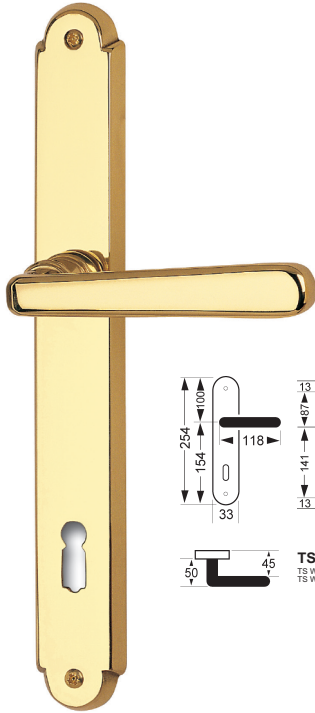

Mod. ALT WIEN

mit Hochhaltefeder

fest drehbar auf Langschild

Drückerrlänge: 118 mm

Schild: 33x254 mm (Stärke 8,0)

AUCH FÜR GLASTÜR-SCHLOSSKÄSTEN

Messing poliert

| Ausführung | Karton | Euro | Sichtkarton | Euro |
|-------------------------|--------|------|-------------|------|
| BB 8,5/90 mm | | | | |
| BB 8,5/90 mm m. Hangerl | | | | |
| PZ 8,5/88 mm | | | | |
| ungelocht | | | | |
| WC 8,5/90/7 mm | | | | |
| Wechsel PZ L 88 | | | | |
| Wechsel PZ R 88 | | | | |

Messing verchromt

| Ausführung | Karton | Euro | Sichtkarton | Euro |
|-------------------------|--------|------|-------------|------|
| BB 8,5/90 mm | | | | |
| BB 8,5/90 mm m. Hangerl | | | | |
| PZ 8,5/88 mm | | | | |
| ungelocht | | | | |
| WC 8,5/90/7 mm | | | | |
| Wechsel PZ L 88 | | | | |
| Wechsel PZ R 88 | | | | |