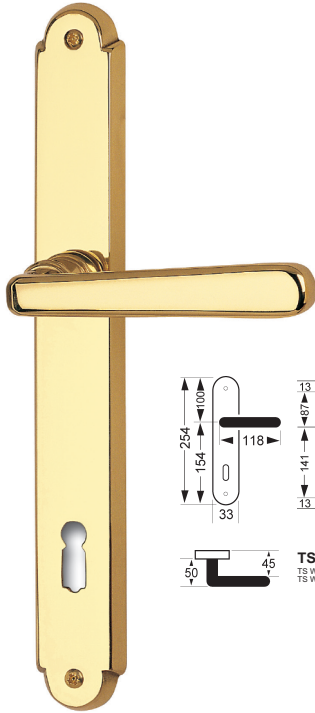

Mod. ALT WIEN

mit Hochhaltefeder

fest drehbar auf Langschild

Drückerlänge: 118 mm

Schild: 33x254 mm (Stärke 8,0)

AUCH FÜR GLASTÜR-
SCHLOSSKÄSTEN

Messing poliert

Ausführung	Karton	Euro	Sichtkarton	Euro
BB 8,5/90 mm				
BB 8,5/90 mm m. Hangerl				
PZ 8,5/88 mm				
ungelocht				
WC 8,5/90/7 mm				
Wechsel PZ L 88				
Wechsel PZ R 88				

Messing verchromt

Ausführung	Karton	Euro	Sichtkarton	Euro
BB 8,5/90 mm				
BB 8,5/90 mm m. Hangerl				
PZ 8,5/88 mm				
ungelocht				
WC 8,5/90/7 mm				
Wechsel PZ L 88				
Wechsel PZ R 88				