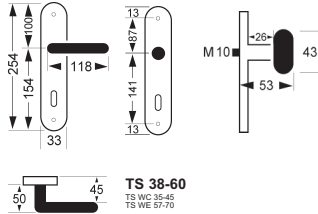

Mod. ALT WIEN

mit Hochhaltefeder

fest drehbar auf Langschild

Drückerlänge: 118 mm

Schild: 33x254 mm (Stärke 8,0)

AUCH FÜR GLASTÜR-
SCHLOSSKÄSTEN

Messing poliert

Ausführung	Karton	Euro	Sichtkarton	Euro
BB 8,5/90 mm				
BB 8,5/90 mm m. Hangerl				
PZ 8,5/88 mm				
ungelocht				
WC 8,5/90/7 mm				
Wechsel PZ L 88				
Wechsel PZ R 88				

Messing verchromt

Ausführung	Karton	Euro	Sichtkarton	Euro
BB 8,5/90 mm				
BB 8,5/90 mm m. Hangerl				
PZ 8,5/88 mm				
ungelocht				
WC 8,5/90/7 mm				
Wechsel PZ L 88				
Wechsel PZ R 88				