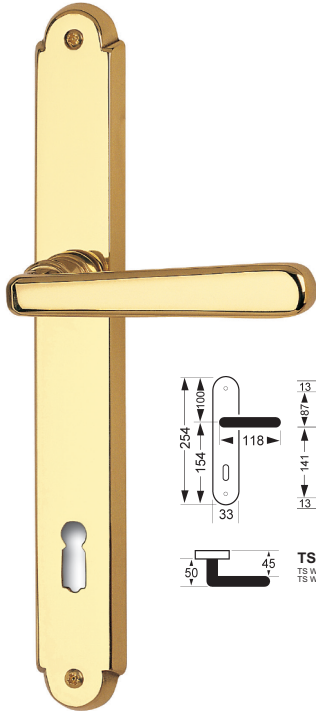

Mod. ALT WIEN

mit Hochhaltefeder

fest drehbar auf Langschild

Drückerlänge: 118 mm

Schild: 33x254 mm (Stärke 8,0)

TS 38-60
TS WC 35-45
TS WE 57-70

AUCH FÜR GLASTÜR-SCHLOSSKÄSTEN

Messing poliert

Ausführung	Karton	Euro	Sichtkarton	Euro
BB 8,5/90 mm				
BB 8,5/90 mm m. Hangerl				
PZ 8,5/88 mm				
ungelocht				
WC 8,5/90/7 mm				
Wechsel PZ L 88				
Wechsel PZ R 88				

Messing verchromt

Ausführung	Karton	Euro	Sichtkarton	Euro
BB 8,5/90 mm				
BB 8,5/90 mm m. Hangerl				
PZ 8,5/88 mm				
ungelocht				
WC 8,5/90/7 mm				
Wechsel PZ L 88				
Wechsel PZ R 88				