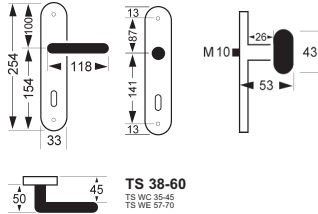

Mod. ALT WIEN

mit Hochhaltefeder

fest drehbar auf Langschild

Drückerlänge: 118 mm

Schild: 33x254 mm (Stärke 8,0)

TS 38-60
TS WC 35-45
TS WE 57-70

AUCH FÜR GLASTÜR-SCHLOSSKÄSTEN

Messing poliert

Ausführung	Karton	Euro	Sichtkarton	Euro
BB 8,5/90 mm				
BB 8,5/90 mm m. Hangerl				
PZ 8,5/88 mm				
ungelocht				
WC 8,5/90/7 mm				
Wechsel PZ L 88				
Wechsel PZ R 88				

Messing verchromt

Ausführung	Karton	Euro	Sichtkarton	Euro
BB 8,5/90 mm				
BB 8,5/90 mm m. Hangerl				
PZ 8,5/88 mm				
ungelocht				
WC 8,5/90/7 mm				
Wechsel PZ L 88				
Wechsel PZ R 88				